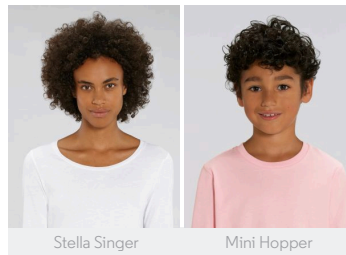

Combo options

Printing Specifications

Adecuado para todo tipo de técnicas de impresión. Visite nuestra página web para más información.

WHITES

WHITE