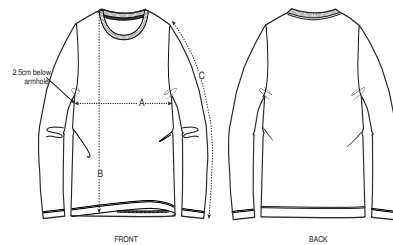

Size guide

SIZES		S	M	L	XL	XXL	XXXL
A	Half Chest	49	52	55	58	61	64
B	Body Length	70	72	74	76	78	80
C	Sleeve Length	64	65	66	67	68	69