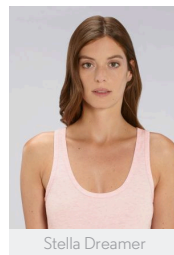

HOMBRE CAMISETAS SIN MANGAS
STANLEY SPECTER

STTM543

La camiseta sin mangas para él

Punto de jersey sencillo
100% algodón orgánico hilado y peinado
155 GSM

- Sin mangas
- Cuello en canalé 1x1 en cuello y hombros
- Puntada doble estrecha en el cuello
- Bies interior de punto de jersey en el cuello
- Puntada doble estrecha en bajo

CORTE NORMAL

S	M	L	XL	XXL
---	---	---	----	-----

Size guide

SIZES	S	M	L	XL	XXL
A Half Chest	48	51	54	57	60
B Body Length	70	72	74	76	78

Combo options

Stella Dreamer

Printing Specifications

Adecuado para todo tipo de técnicas de impresión. Visite nuestra página web para más información.