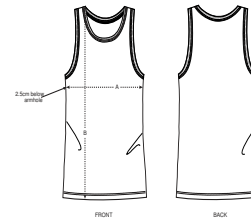

HOMBRE CAMISETAS SIN MANGAS
STANLEY SPECTER

STTM543

La camiseta sin mangas para él

Punto de jersey sencillo
100% algodón orgánico hilado y peinado
155 GSM

- Sin mangas
- Cuello en canalé 1x1 en cuello y hombros
- Puntada doble estrecha en el cuello
- Bies interior de punto de jersey en el cuello
- Puntada doble estrecha en bajo

CORTE NORMAL

S	M	L	XL	XXL
---	---	---	----	-----

Size guide

SIZES	S	M	L	XL	XXL
A Half Chest	48	51	54	57	60
B Body Length	70	72	74	76	78

Combo options

Stella Dreamer

Printing Specifications

Adecuado para todo tipo de técnicas de impresión. Visite nuestra página web para más información.