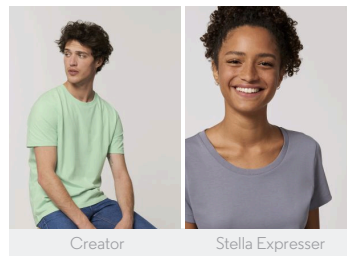

Combo options

Printing Specifications

Adecuado para todo tipo de técnicas de impresión. Visite nuestra página web para más información.

WHITES

WHITE