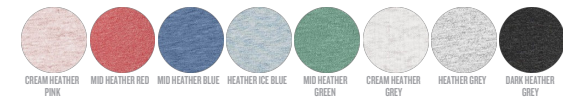

Combo options

Printing Specifications

Adecuado para todo tipo de técnicas de impresión. Visite nuestra página web para más información.

**WHITES**

WHITE

**COLORS**

**ESSENTIAL HEATHERS**

**SPECIAL HEATHERS**

**STANLEY/STELLA**

Lavar con colores similares, no planchar el estampado, dar la vuelta a la prenda para lavarla, plancharla por el revés.