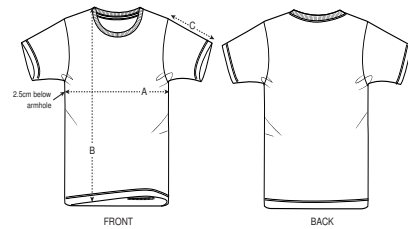

INFANTIL CAMISETAS  
**MINI CREATOR**

STTK909

**La camiseta Iconic para niño/a**

Punto de jersey sencillo  
100% algodón orgánico hilado y peinado  
155 GSM

- Manga pegada
- Cuello de canalé 1x1
- Bies interior de tejido principal en el cuello
- Puntada doble estrecho en puños y bajo

**CORTE NORMAL**

| 3-4      | 5-6       | 7-8       | 9-11      | 12-14     |
|----------|-----------|-----------|-----------|-----------|
| 98-104cm | 110-116cm | 122-128cm | 134-148cm | 152-164cm |

Size guide

| SIZES           | 3-4  | 5-6  | 7-8  | 9-11 | 12-14 |
|-----------------|------|------|------|------|-------|
| A Half Chest    | 33   | 35   | 37   | 41   | 44    |
| B Body Length   | 42   | 46   | 51.5 | 57.5 | 62.5  |
| C Sleeve Length | 11.5 | 12.5 | 14.5 | 16.5 | 18.5  |