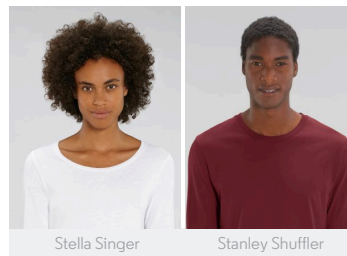

INFANTIL CAMISETAS  
**MINI HOPPER**

STTK907

**La camiseta Iconic de manga larga para niño/a**

Punto de jersey sencillo  
100% algodón orgánico hilado y peinado  
155 GSM

- Manga pegada
- Cuello de canalé 1x1
- Bies interior de tejido principal en el cuello
- Puntada doble estrecha en puños y bajo

**CORTE NORMAL**

3-4	5-6	7-8	9-11	12-14
98-104cm	110-116cm	122-128cm	134-148cm	152-164cm

Size guide

SIZES		3-4	5-6	7-8	9-11	12-14
A	Half Chest	32.5	34.5	36.5	40.5	43.5
B	Body Length	42	46	51.5	57.5	62.5
C	Sleeve Length	35.5	40	46	52	57

Combo options

Printing Specifications

Adecuado para todo tipo de técnicas de impresión. Visite nuestra página web para más información.

**STANLEY/STELLA**

Lavar con colores similares, no planchar el estampado, dar la vuelta a la prenda para lavarla, plancharla por el revés.