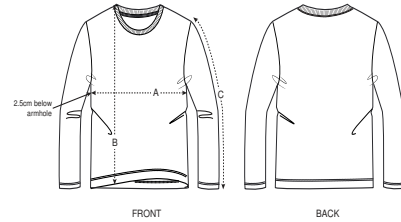

INFANTIL CAMISETAS  
**MINI HOPPER**

STTK907

**La camiseta Iconic de manga larga para niño/a**

Punto de jersey sencillo  
100% algodón orgánico hilado y peinado  
155 GSM

- Manga pegada
- Cuello de canalé 1x1
- Bies interior de tejido principal en el cuello
- Puntada doble estrecha en puños y bajo

**CORTE NORMAL**

3-4	5-6	7-8	9-11	12-14
98-104cm	110-116cm	122-128cm	134-148cm	152-164cm

Size guide

SIZES		3-4	5-6	7-8	9-11	12-14
A	Half Chest	32.5	34.5	36.5	40.5	43.5
B	Body Length	42	46	51.5	57.5	62.5
C	Sleeve Length	35.5	40	46	52	57