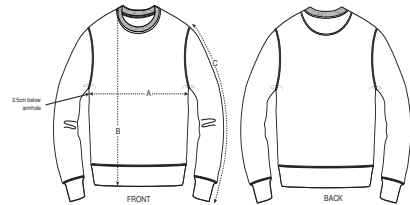

UNISEX CREW NECK SWEATSHIRTS

CHANGER

STSU823

La sudadera Iconic unisex de cuello redondo

Felpa perchada
85% algodón orgánico hilado y peinado, 15% poliéster reciclado
350 GSM

- Manga pegada
- Canalé 1x1 en cuello, puños y bajo
- Bies interior de espiga en el cuello
- Media luna interior en tejido principal
- Puntada simple en el cuello
- Puntada doble en puños, bajo y hombros

CORTE NORMAL

XXS*	XS	S	M	L	XL	XXL	XXXL*	XXXXL*
------	----	---	---	---	----	-----	-------	--------

Size guide

SIZES		XXS	XS	S	M	L	XL	XXL	XXXL	XXXXL
A	Half Chest	45.5	48	50.5	53	56	59	62	65	70
B	Body Length	63	65	68	72	74	76	78	80	82
C	Sleeve Length	61	62	64.5	66	67.5	69	70.5	70.5	70.5