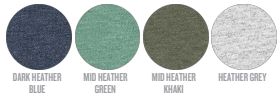

Combo options

Mini Changer

Printing Specifications

Adecuado para todo tipo de técnicas de impresión. Visite nuestra página web para más información.

WHITES

WHITE

COLORS

BLACK

ESSENTIAL HEATHERS

SPECIAL

HEATHERS

*Size available on limited number of colours. Please check our webshop for latest information

STANLEY/STELLA

Lavar con colores similares, no planchar el estampado, dar la vuelta a la prenda para lavarla, plancharla por el revés.