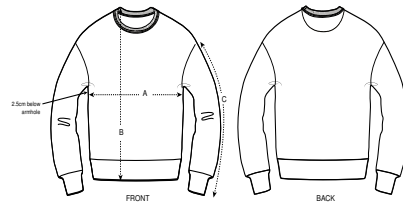

UNISEX CREW NECK SWEATSHIRTS
JOIN

STSU816

La sudadera cuello redondo hombro caído unisex

Felpa perchada
85% algodón orgánico hilado y peinado, 15% poliéster reciclado
300 GSM

- Manga pegada
- Hombros caídos
- Canalé 1x1 en cuello, puños y bajo
- Puntada doble estrecha en el cuello
- Media luna interior en tejido principal

CORTE SUELTO

Size guide

SIZES		XS	S	M	L	XL	XXL
A	Half Chest	53	55.5	58	61	63	65
B	Body Length	66	68.5	72	74	75	76.5
C	Sleeve Length	59	60.5	62	63	65	66.5

Printing Specifications

Adecuado para todo tipo de técnicas de impresión. Visite nuestra página web para más información.