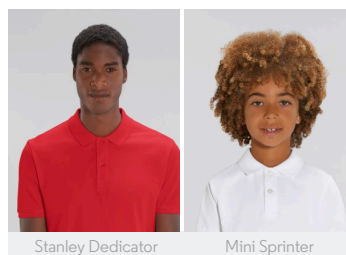

MUJER POLOS
STELLA DEVOTER

 50 per box

STPW034

El polo para ella

Piqué
95% algodón orgánico hilado y peinado, 5% elastano
200 GSM

- Manga pegada
- Borde de canalé en cuello y puños
- Bies interior de espiga en el cuello
- Tapeta con dos botones en el mismo tono que el tejido principal
- Aberturas laterales con acabado interior de espiga
- Puntada simple en costuras de hombro
- Puntada doble estrecha en bajo
- Delantera más corta que espalda

CORTE NORMAL

XS	S	M	L	XL	XXL*
----	---	---	---	----	------

Size guide

SIZES		XS	S	M	L	XL	XXL
A	Half Chest	41	43.5	46.5	49.5	52.5	55.5
B	Body Length	62	64	66	68	69	69
C	Sleeve Length	15	15	16	16	17	17

Combo options