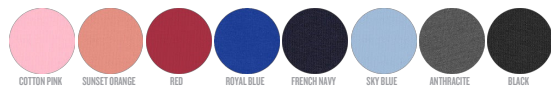

CORTE NORMAL

XS	S	M	L	XL	XXL*
----	---	---	---	----	------

Size guide

SIZES		XS	S	M	L	XL	XXL
A	Half Chest	41	43.5	46.5	49.5	52.5	55.5
B	Body Length	62	64	66	68	69	69
C	Sleeve Length	15	15	16	16	17	17

Combo options

Printing Specifications

Adecuado para todo tipo de técnicas de impresión. Visite nuestra página web para más información.

WHITES

COLORS

ESSENTIAL
HEATHERS

*Size available on limited number of colours. Please check our webshop for latest information

STANLEY/STELLA

Lavar con colores similares, no planchar el estampado, dar la vuelta a la prenda para lavarla, plancharla por el revés.

FAIR WEAR