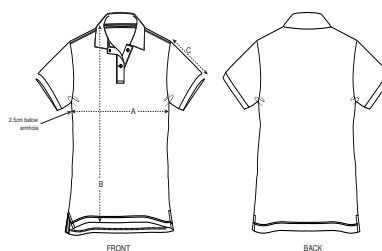

MUJER POLOS
STELLA DEVOTER

 50 per box

STPW034

El polo para ella

Piqué
95% algodón orgánico hilado y peinado, 5% elastano
200 GSM

- Manga pegada
- Borde de canalé en cuello y puños
- Bies interior de espiga en el cuello
- Tapeta con dos botones en el mismo tono que el tejido principal
- Aberturas laterales con acabado interior de espiga
- Puntada simple en costuras de hombro
- Puntada doble estrecha en bajo
- Delantera más corta que espalda

CORTE NORMAL

XS	S	M	L	XL	XXL*
----	---	---	---	----	------

Size guide

SIZES		XS	S	M	L	XL	XXL
A	Half Chest	41	43.5	46.5	49.5	52.5	55.5
B	Body Length	62	64	66	68	69	69
C	Sleeve Length	15	15	16	16	17	17

Combo options